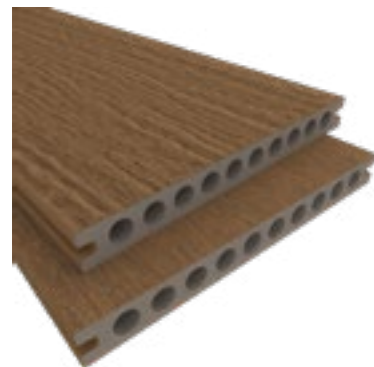

Terrassendiele Gigante Vintage Teak

Artikelnr.: UH22OWTK300
Maße: 21 x 2,3 x 300 cm
UVP lfm.: 16,95 €

Artikelnr.: UH22OWTK400
Maße: 21 x 2,3 x 400 cm
UVP lfm.: 16,95 €

Zweiseitig verwendbar:
Eine Oberfläche Rustikal, die andere
glatt und gleichmäßig.

Zubehör wie unsere Clips,
Alu-Unterkonstruktion und
Stelzlager finden Sie auf Seite 40.