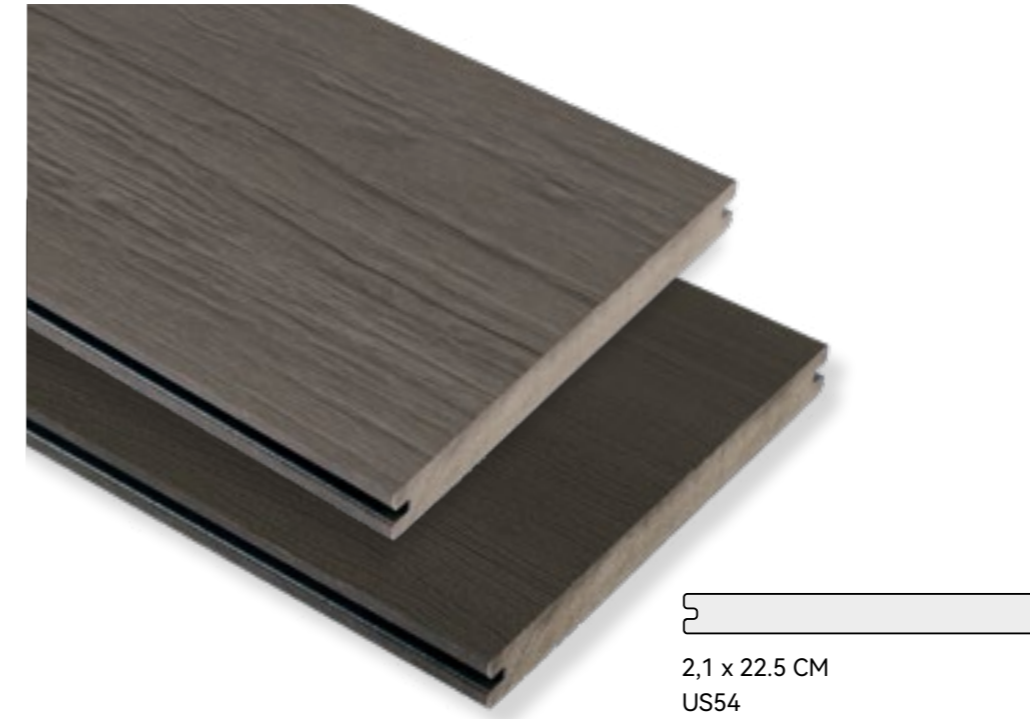

Terrassendiele OldWood

Erleben Sie die Optik von verwittertem Holz – ohne Splitter und Risse – dafür farbbeständig und fleckenresistent.

Zubehör wie unsere Clips, Alu-Unterkonstruktion und Stelzlager finden Sie auf Seite 40.