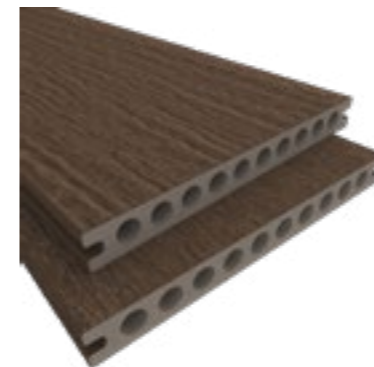

Terrassendiele Gigante Vintage Ipe

Artikelnr.: UH22OWIP300
Maße: 21 x 2,3 x 300 cm
UVP lfm.: 16,95 €

Artikelnr.: UH22OWIP400
Maße: 21 x 2,3 x 400 cm
UVP lfm.: 16,95 €

Zweiseitig verwendbar:
Eine Oberfläche Rustikal, die andere
glatt und gleichmäßig.

Zubehör wie unsere Clips,
Alu-Unterkonstruktion und
Stelzlager finden Sie auf Seite 40.