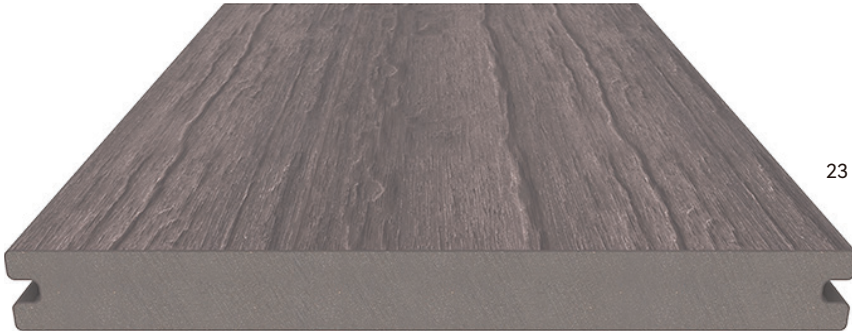

Terassendiele OldWood - US54

LÄNGEN	3000mm	4000mm	5000mm
GEWICHT	17.04kg	22.72kg	28.4kg

Farben

Aged Wood

Silver Ash

Oberfläche

H59 (Rustikal)

H54 (Glatt gebürstet)

Zubehör

Standard-Clip
TC-28

4.2 x 30 mm

Anfangsclip
K-37

4.2 x 30 mm

UV Stabil

Pilzresistent

25 Jahre Garantie

360 Grad Beschichtet

Natürliche Oberflächenstruktur

NewTechWood