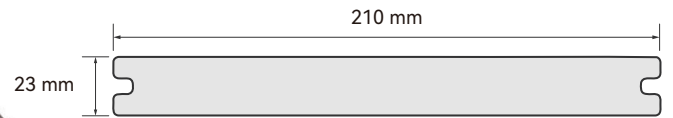

Terassendiele OldWood - US54

LÄNGEN	3000mm	4000mm	5000mm
GEWICHT	17.04kg	22.72kg	28.4kg

Farben

Aged Wood

Silver Ash

Oberfläche

H59 (Rustikal)

H54 (Glatt gebürstet)

Zubehör

Standard-Clip
TC-28

4.2 x 30 mm

Anfangsclip
K-37

4.2 x 30 mm

UV Stabil

Pilzresistent

25 Jahre Garantie