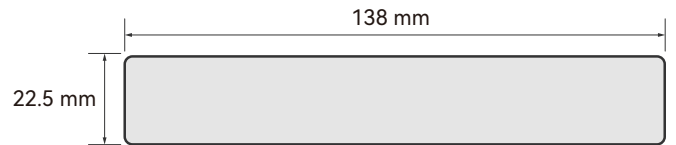

Universaldiele - US07

LÄNGEN	3000mm	4000mm	5000mm
GEWICHT	11.46kg	15.28kg	19.11kg

Farben

Antique Teak Silver Gray Ipe Red Cedar

Oberfläche

H54 (Glatt gebürstet) H55 (Natural)

Konzipiert zur gemeinsamen Installation

Terassendiele Deluxe

UH02

22.5 x 138 mm

Terassendiele Gigante

UH22

22.5 x 210 mm

Längen: 3000 & 4000 & 5000 mm

Schrauben