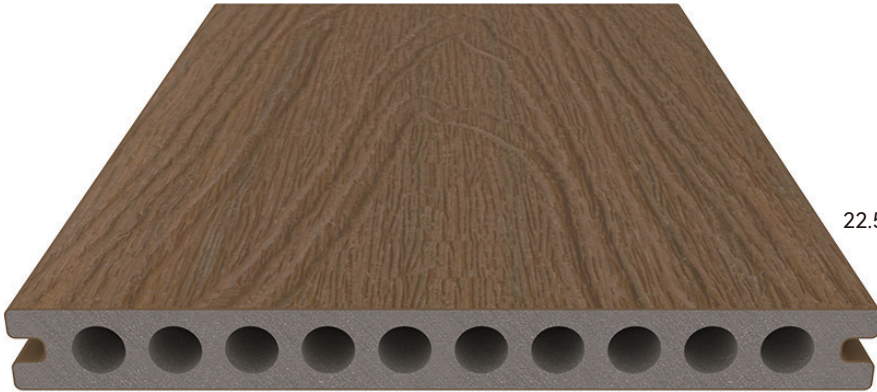

Terassendiele Gigante - UH22

LÄNGEN	3000mm	4000mm	5000mm
GEWICHT	12.05kg	16.07kg	20.09kg

Farben

Antique Teak Silver Gray Ipe Red Cedar

Oberfläche

H54 (Glatt gebürstet) H55 (Natural)

Zubehör

Universaldiele US07

22.5 x 138 mm
Längen: 3000 & 4000 & 5000 mm

Unsere Universaldiele ist in allen oben aufgeführten Farben erhältlich.

Standard-Clip TC-28

4.2 x 30 mm

Anfangsclip K-37

4.2 x 30 mm

UV Stabil

Pilzresistent

25 Jahre Garantie

360 Grad Beschichtet

Natürliche Oberflächenstruktur

NewTechWood