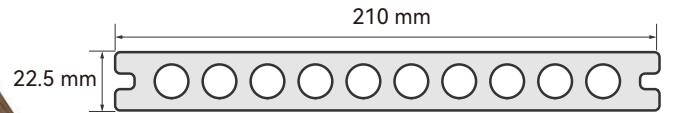

Terassendiele Gigante - UH22

LÄNGEN	3000mm	4000mm	5000mm
GEWICHT	12.05kg	16.07kg	20.09kg

Farben

Antique Teak Silver Gray Ipe Red Cedar

Oberfläche

H54 (Glatt gebürstet) H55 (Natural)

Zubehör

Universaldiele US07

22.5 x 138 mm
Längen: 3000 & 4000 & 5000 mm

Unsere Universaldiele ist in allen oben aufgeführten Farben erhältlich.

Standard-Clip TC-28

4.2 x 30 mm

Anfangsclip K-37

4.2 x 30 mm

UV Stabil

Pilzresistent