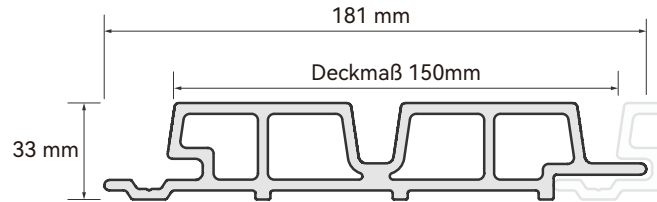

# Fassade Castellation Pro 65 - UH130

<b>LÄNGEN</b>	2900mm	3900mm
<b>GEWICHT</b>	7.7kg	10.37kg

## Oberfläche

## Zubehör

Alu-Coex-Endprofil

**CA37**

74 x 61 x 3000 mm

Alu-Coex-Außeneckprofil (2-Teilig)

**CA36**

60 x 60 x 3000 mm

Edelstahlschrauben ungefärbt