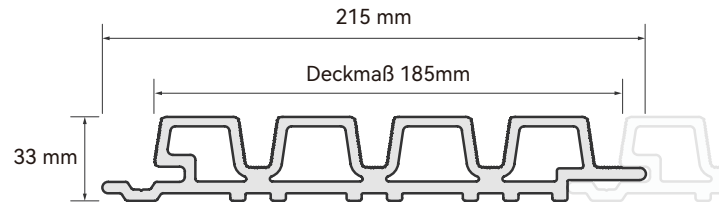

Fassade Castellation Pro 35 - UH108

LÄNGEN	2900mm	3900mm
GEWICHT	9.75kg	13.12kg

Farben

Oberfläche

Zubehör

Alu-Coex-Endprofil

CA37

74 x 61 x 3000 mm

Alu-Coex-Außeneckprofil (2-Teilig)

CA36

60 x 60 x 3000 mm

Edelstahlschrauben ungefärbt

WJ0252

4.2 x 32 mm

Edelstahlschrauben gefärbt

WJ0320H

4.2 x 38 mm

Unsere Edelstahlschrauben gefärbt sind in allen oben aufgeführten Farben erhältlich.

UV Stabil

Pilzresistent

25 Jahre Garantie

360 Grad Beschichtet

Natürliche Oberflächenstruktur

NewTechWood