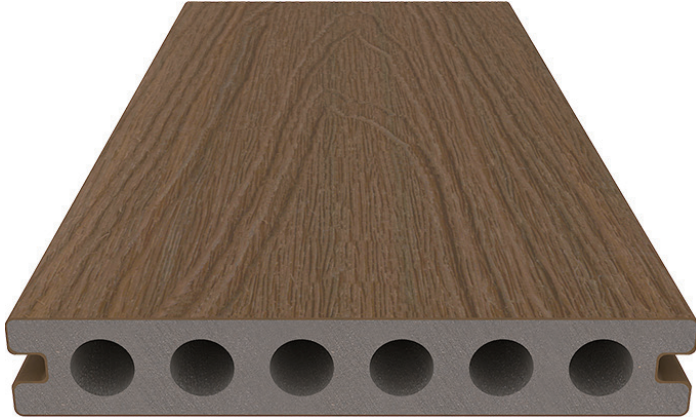

Terassendiele Deluxe - UH02

LÄNGEN	3000mm	4000mm	5000mm
GEWICHT	8.11kg	10.82kg	13.52kg

Farben

Antique Teak Silver Gray Ipe Red Cedar

Oberfläche

H54 (Glatt gebürstet) H55 (Natural)

Zubehör

Universaldiele US07

22.5 x 138 mm
Längen: 3000 & 4000 & 5000 mm

Unsere Universaldiele ist in allen oben aufgeführten Farben erhältlich.

Standard-Clip TC-28

4.2 x 30 mm

Anfangsclip K-37

4.2 x 30 mm

UV Stabil

Pilzresistent

25 Jahre Garantie

360 Grad Beschichtet

Natürliche Oberflächenstruktur

NewTechWood