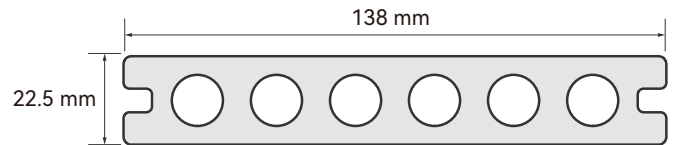

Terassendiele Deluxe - UH02

LÄNGEN	3000mm	4000mm	5000mm
GEWICHT	8.11kg	10.82kg	13.52kg

Farben

Antique Teak Silver Gray Ipe Red Cedar

Oberfläche

H54 (Glatt gebürstet) H55 (Natural)

Zubehör

Universaldiele US07

22.5 x 138 mm
Längen: 3000 & 4000 & 5000 mm

Unsere Universaldiele ist in allen oben aufgeführten Farben erhältlich.

Standard-Clip TC-28

4.2 x 30 mm

Anfangsclip K-37

4.2 x 30 mm

UV Stabil

Pilzresistent